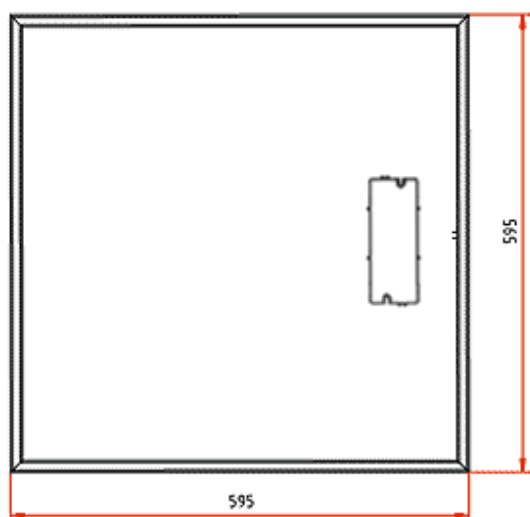

**ТЕХНИЧЕСКАЯ СПЕЦИФИКАЦИЯ
светодиодного светильника EXMORK для потолков ARMSTRONG**

Модель	LED Армстронг Exmork Люкс «Опал» 220В	LED Армстронг Exmork Люкс «Призма» 220В
Потребляемая мощность	Не более 35 ватт	Не более 35 ватт
Номинальное напряжение:	220В (диапазон рабочего напряжения 90В-245В)	220В (диапазон рабочего напряжения 90В-245В)
Частота	50±10% Гц	50±10% Гц
КПД	Не более 95%	Не более 95%
Угол свечения	160°	160°
Цветовая температура	5000~5500 К	5000~5500 К
Световой поток (свечение)	≥3600 Лм.	≥3600 Лм.
Гарантия	3 года	3 года
Коэффициент пульсации	Пульсация отсутствует (0%)	Пульсация отсутствует (0%)
Рассеиватель	Светотехнический полистирол «Опал»	Светотехнический полистирол «Призма»
Размер корпуса светильника	595 мм х 595 мм х 25 мм (высота с блоком питания)	595 мм х 595 мм х 25 мм (высота с блоком питания)
Срок службы	не менее 50 000 часов	не менее 50 000 часов

ПРИМЕЧАНИЕ: Светодиодные светильники Exmork полностью укомплектованы и готовы к работе, дополнительных комплектующих закупать не нужно.

ПРИМЕЧАНИЕ: Каждый светодиодный светильник Exmork проверяется на производстве и неисправность светильников исключена выходным контролем качества на 100%.

ПРЕДУПРЕЖДЕНИЕ:

Убедитесь, что сеть 220В выключена, прежде чем приступать к монтажу изделия.

Чертёж изделия